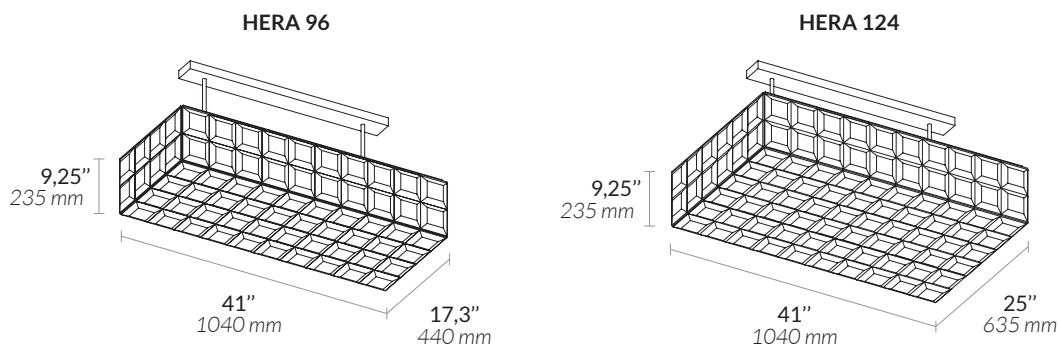

HERA

Non contractual picture / Photographie non contractuelle.

AAE HERA FP

Alain Ellouz
.paris

Type	Chandelier <i>Lustre</i>
Environment <i>Environnement</i>	Indoor <i>Intérieur</i>
Material <i>Matériaux</i>	Rock crystals 3,9" x 3,9" and painted steel <i>Cristaux 100 x 100 mm et acier peint</i>
Suspension system <i>Système de suspension</i>	Metal rod Ø0,5" (min h. 7,9"- max h. 78,7") with ceiling plate fixation or false ceiling system <i>Tige métallique Ø12 mm en option (min h. 200 mm - max h. 2000 mm) avec platine de fixation ou accroche en faux plafond</i>
Lighting system <i>Système d'éclairage</i>	HERA 96 : 8 x LED bulb G9 3W 2700K 215 lm - Dimmable <i>8 x Ampoule LED G9 3W 2700K 215 lm - Variable</i> HERA 124 : 12 x LED bulb G9 3W 2700K 215 lm - Dimmable <i>12 x Ampoule LED G9 3W 2700K 215 lm - Variable</i>
Voltage	230 V (UE) : transformer provided / <i>transformateur fourni</i>

References

	HERA 96	HERA 124
Mat black / <i>Noir mat</i>	COL-0531	COL-0527
Antique brass / <i>Bronze médaille</i>	COL-0533	COL-0529
Polished stainless steel / <i>Inox poli</i>	COL-0513	COL-0513

Dimensions :